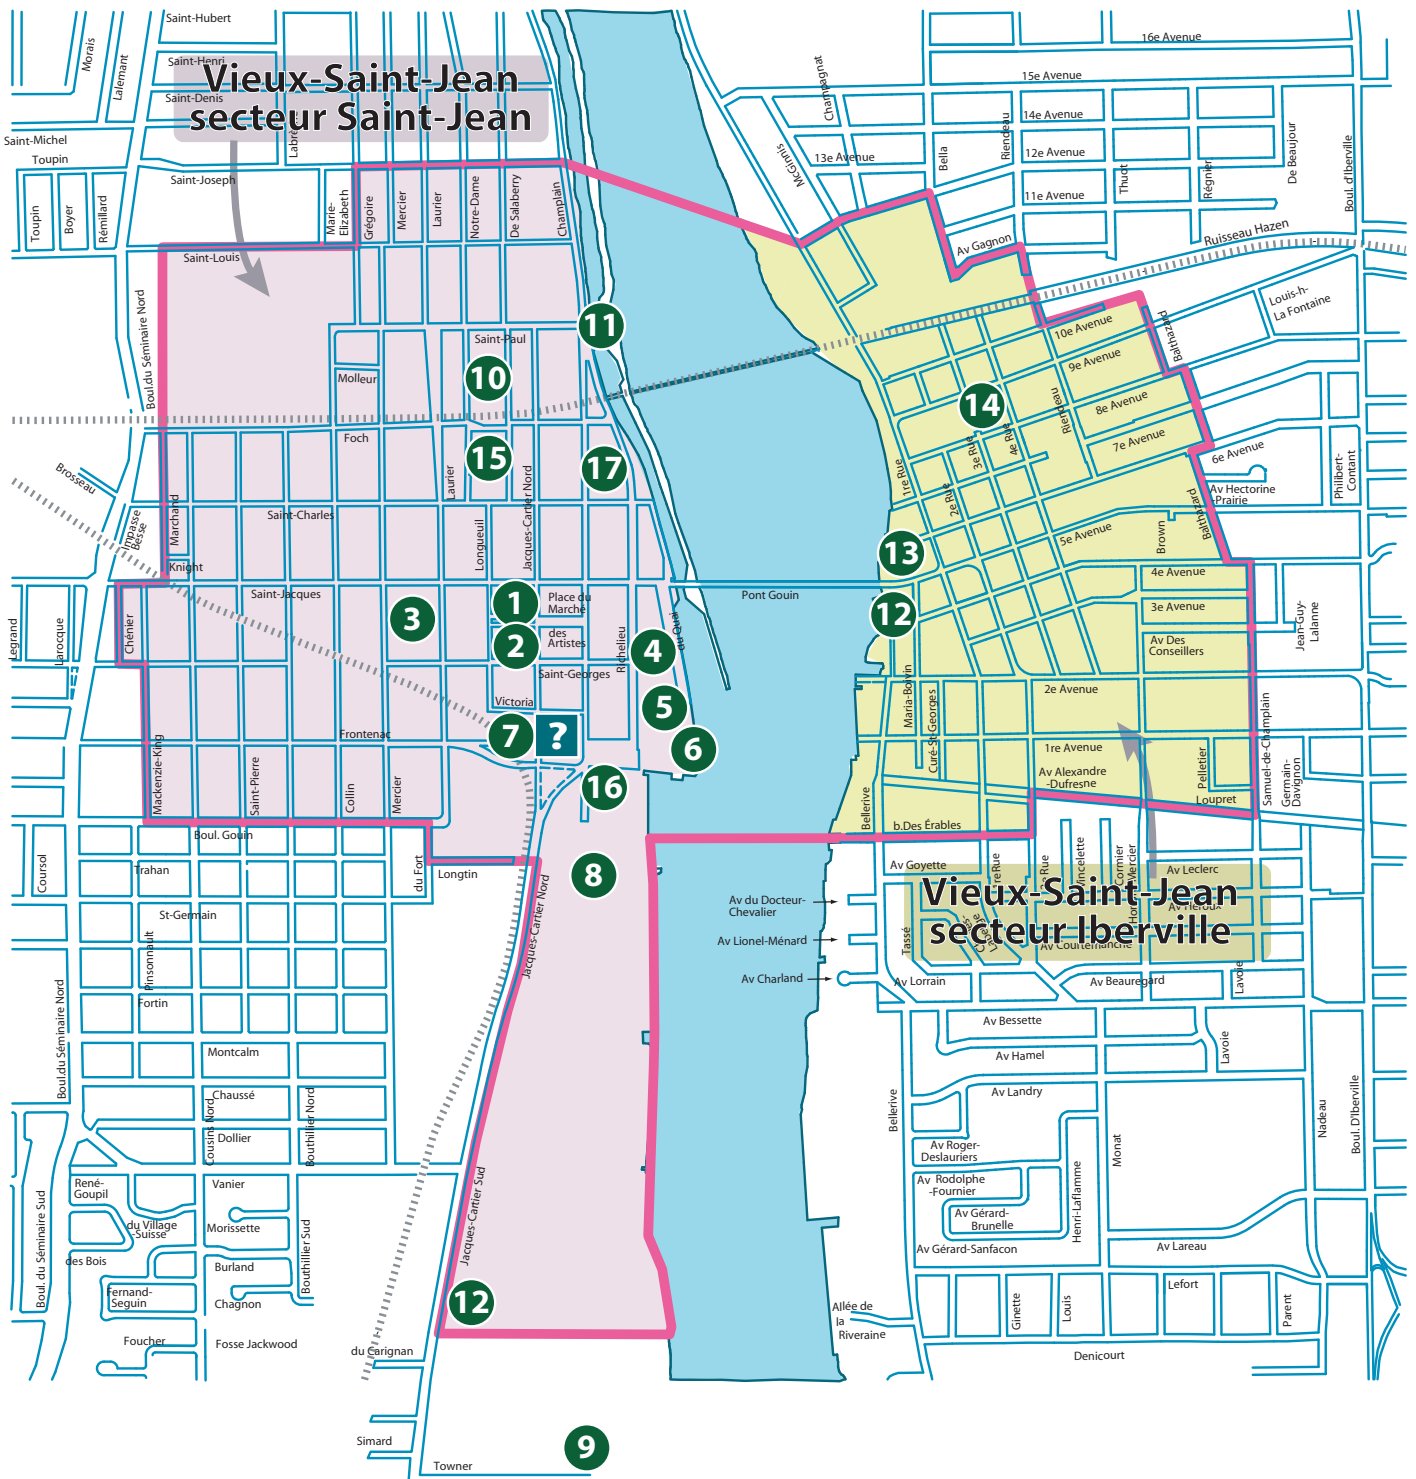

# Vieux-Saint-Jean

- 1 Hôtel de ville
- 2 Musée du Haut-Richelieu et marché public
- 3 Galerie Action Art Actuel et Cabaret-théâtre du Vieux-Saint-Jean
- 4 Coopérative de solidarité artistique et culturelle du Haut-Richelieu
- 5 Promenade du quai
- 6 Marina et croisières
- 7 Informations touristiques (ancienne gare du CN)
- 8 Musée et Campus du Fort Saint-Jean
- 9 Centre-De-Plein-Air-Ronald-Beauregard (piscine extérieure)

- 10 Ancienne gare du Canadien Pacifique
- 11 Piste polyvalente du Canal de Chambly (accès par la passerelle du pont Gouin et l'écluse 9 près de la rue Saint-Paul)
- 12 Accès à la Montérégie (secteur Iberville) et à l'axe cyclable Vallée-des-Forts (secteur Saint-Jean)
- 13 Marina et croisières
- 14 Parc Honoré-Mercier
- 15 Parc Félix-Gabriel-Marchand
- 16 Parc Laurier
- 17 Cinémas